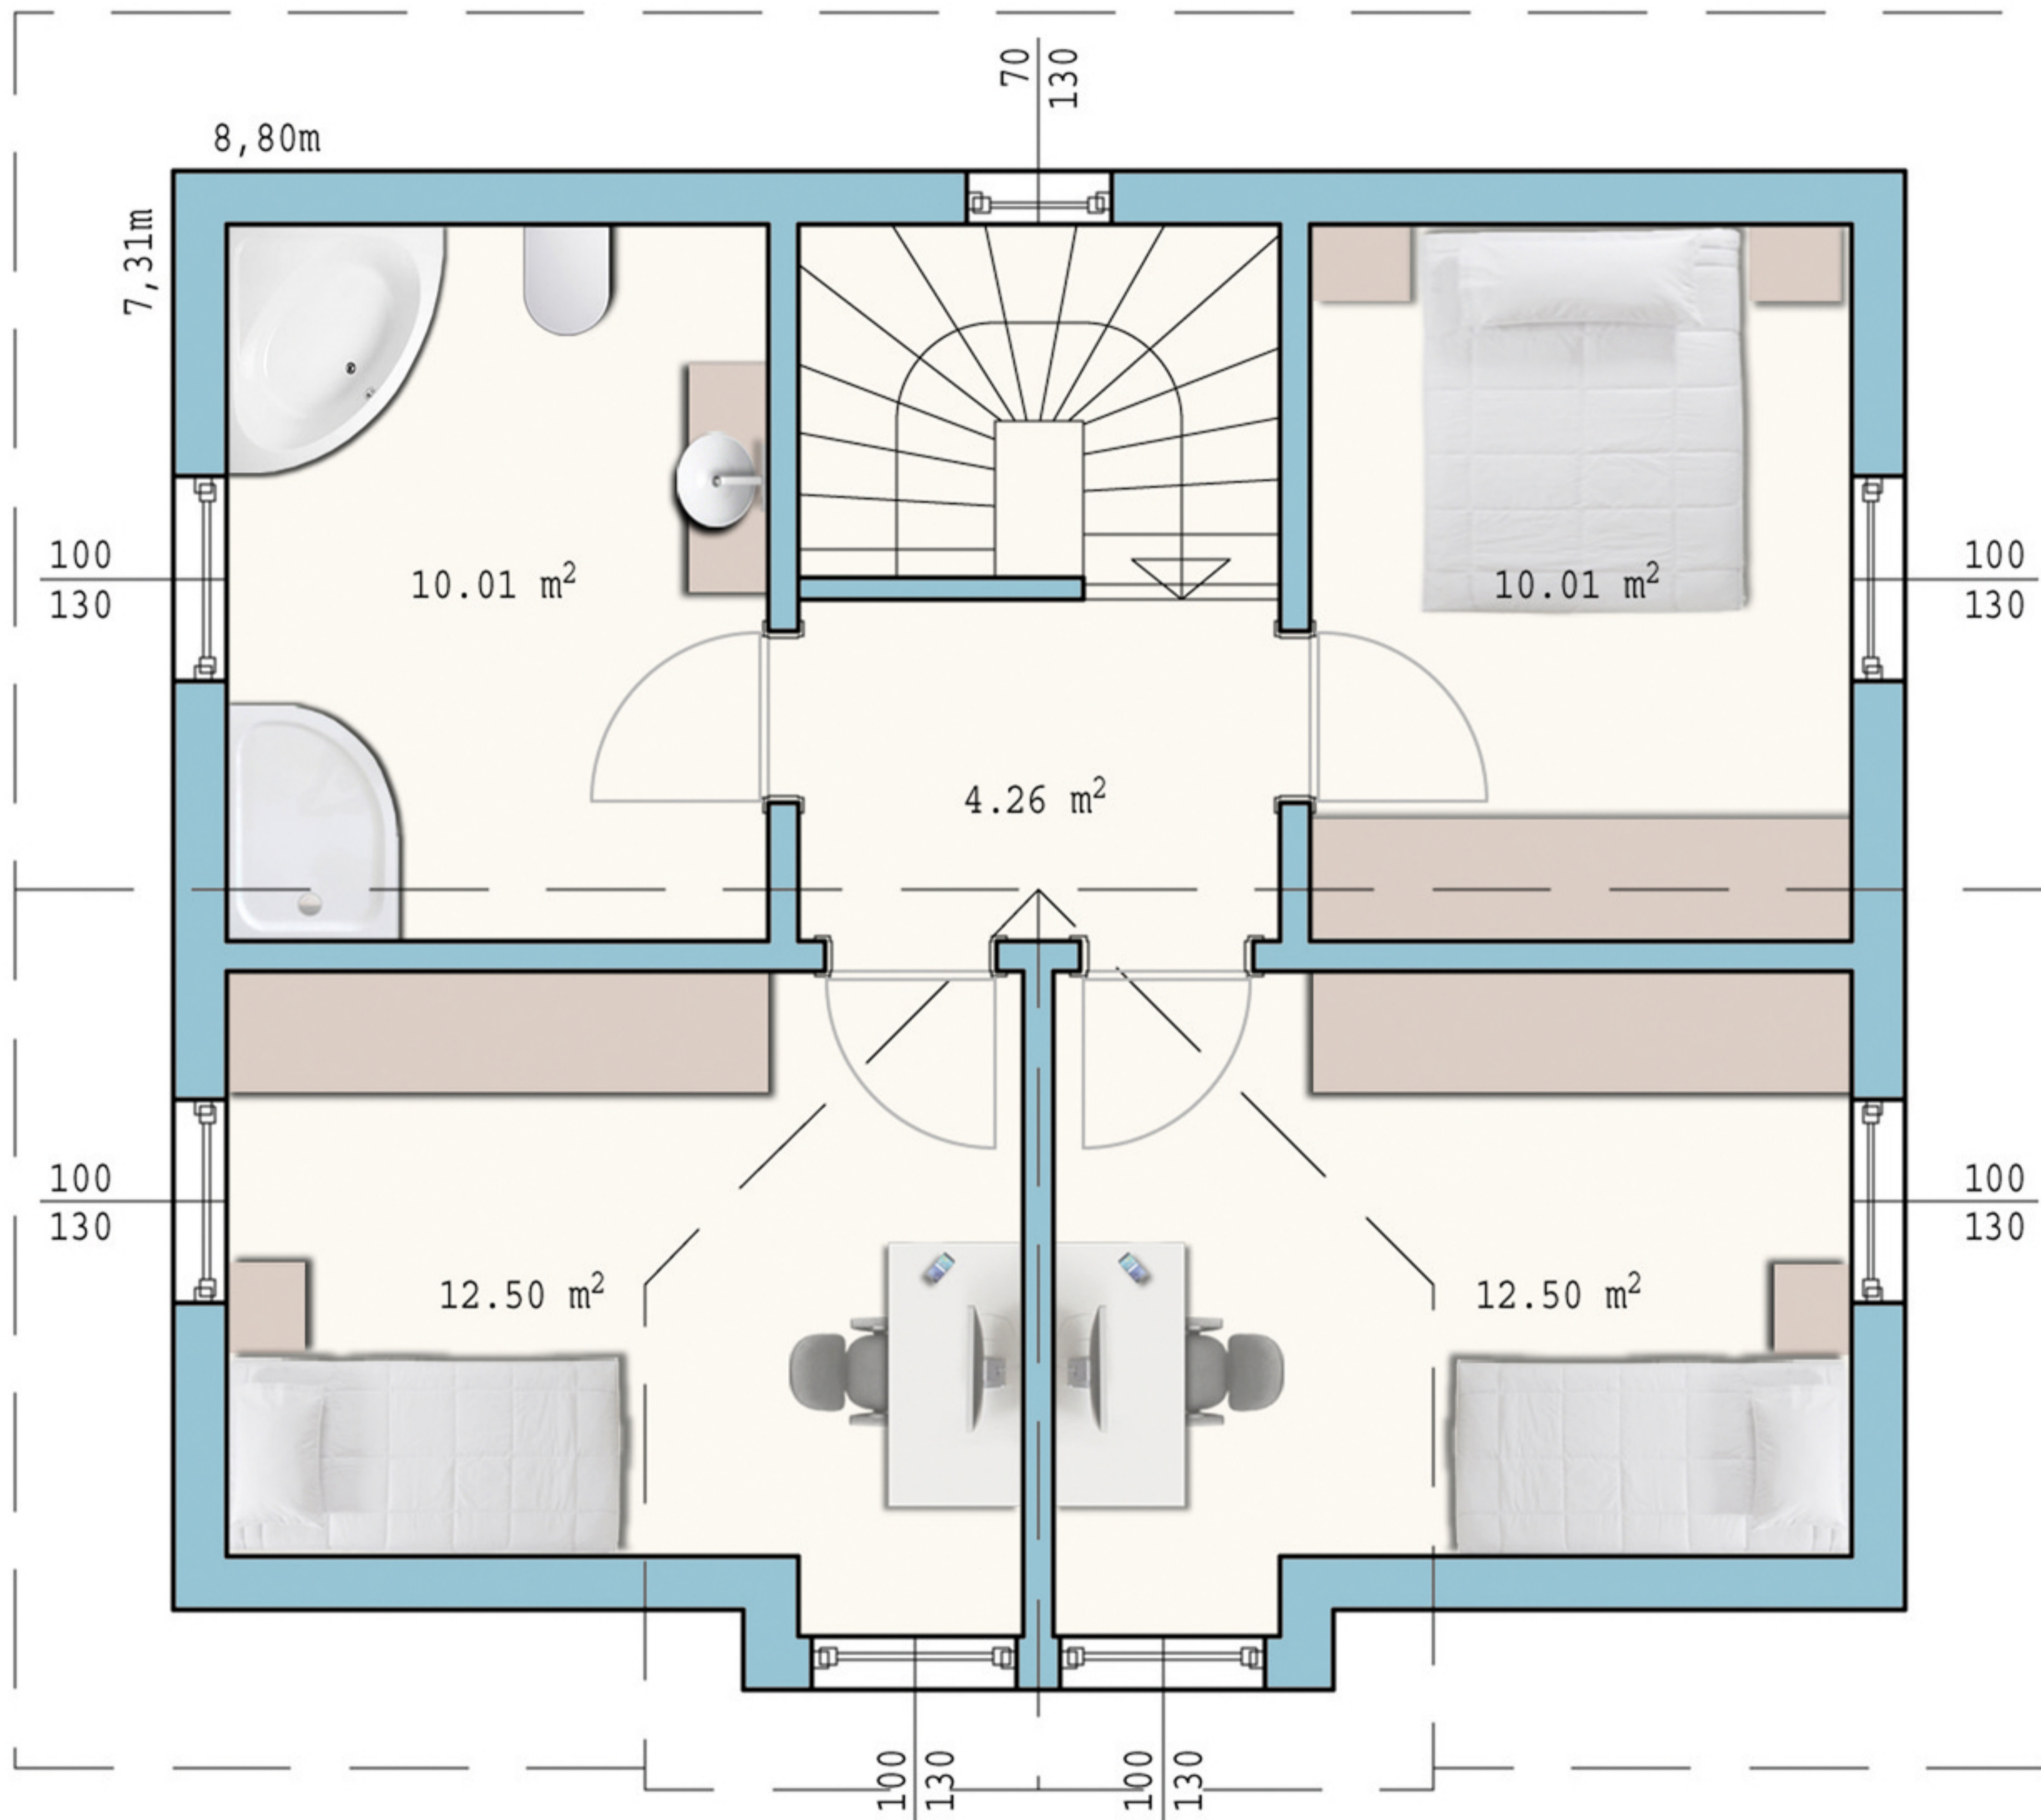

Grundriss
individuell
planbar!

Obergeschoß

Verbaute Fläche: 65,60 m²