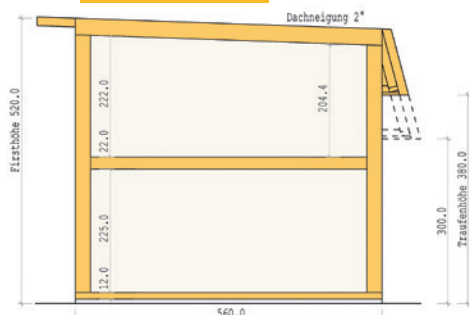

Schnitt

GRUNDRISS
INDIVIDUELL
planbar!

NÖ37 NEU

KLEIN(GARTEN)HAUS

Pulldach

Erdgeschoss

GRUNDRISS
INDIVIDUELL
planbar!

Obergeschoss

Schnitt

Maßstab 1:100

NÖ37 NEU

- Bebauungsdichte max. 20%
- Innen-Grundfläche max. 37m²
- Traufenhöhe max. 3,8m
- Firsthöhe max. 5,2m
- Terrasse max. 16m² versiegelt

PREISE

Mansardendach

- ① € 121.000,-
- ② € 146.300,-
- ③ € 169.490,-
- ④ € 180.090,-
- ⑤ € 207.890,-

Pultdach

- ① € 117.500,-
- ② € 142.800,-
- ③ € 165.990,-
- ④ € 176.590,-
- ⑤ € 204.390,-

Die angeführten Preise beinhalten 20 % MwSt. Stand 12/2023 | Fotos: ADAM, iStock. Irrtümer und Druckfehler vorbehalten.