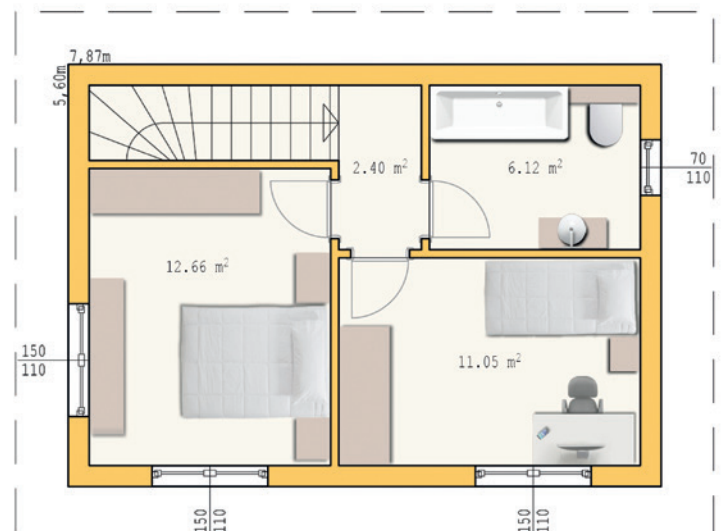

Ihr Experte für **NÖ37 NEU**

ADAM
FERTIGHAUS

KLEINGARTENHAUS • WOCHENENDHAUS • BADEHAUS • WOHNHAUS

NÖ37 NEU

KLEIN(GARTEN)HAUS

Mansardendach

Erdgeschoss

Obergeschoss

Schnitt

GRUNDRISS
INDIVIDUELL
planbar!

NÖ37 NEU

KLEIN(GARTEN)HAUS

Pulldach

Erdgeschoss

GRUNDRISS
INDIVIDUELL
planbar!

Obergeschoss

Schnitt

Maßstab 1:100

NÖ37 NEU

- Bebauungsdichte max. 20%
- Innen-Grundfläche max. 37m²
- Traufenhöhe max. 3,8m
- Firsthöhe max. 5,2m
- Terrasse max. 16m² versiegelt

PREISE

Mansardendach

- ① € 121.000,-
- ② € 146.300,-
- ③ € 169.490,-
- ④ € 180.090,-
- ⑤ € 207.890,-