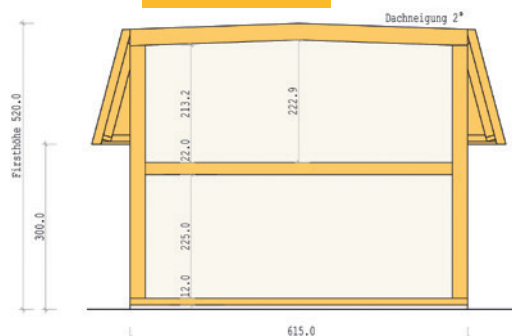

Ihr Experte für **NÖ37 NEU**

ADAM
FERTIGHAUS

KLEINGARTENHAUS • WOCHENENDHAUS • BADEHAUS • WOHNHAUS

NÖ37 NEU

KLEIN(GARTEN)HAUS

Mansardendach

Erdgeschoss

Obergeschoss

Schnitt

GRUNDRISS
INDIVIDUELL
planbar!

NÖ37 NEU

KLEIN(GARTEN)HAUS

Pulldach

Erdgeschoss

GRUNDRISS
INDIVIDUELL
planbar!

Obergeschoss

Schnitt

Maßstab 1:100

NÖ37 NEU

- Bebauungsdichte max. 20%
- Innen-Grundfläche max. 37m²
- Traufenhöhe max. 3,8m
- Firsthöhe max. 5,2m
- Terrasse max. 16m² versiegelt

PREISE

Mansardendach

- ① € 121.000,-
- ② € 146.300,-
- ③ € 169.490,-
- ④ € 180.090,-
- ⑤ € 207.890,-