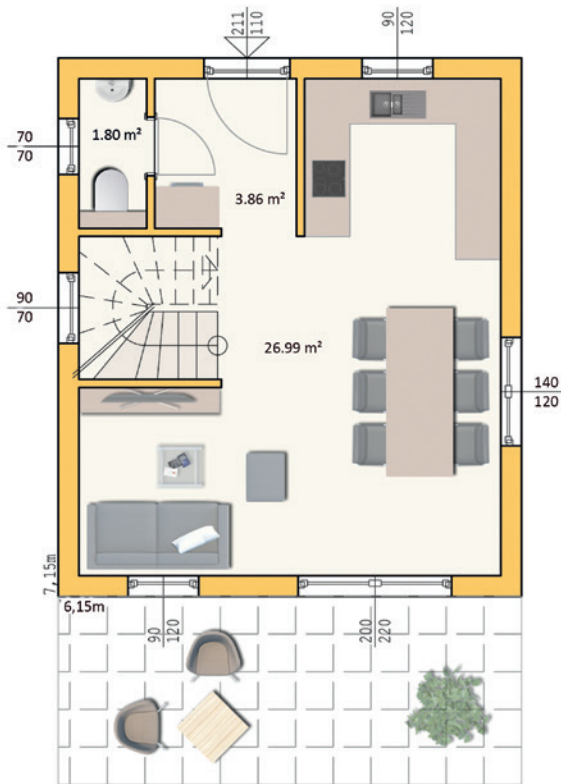

Ihr Experte für **NÖ37 NEU**

ADAM
FERTIGHAUS

KLEINGARTENHAUS • WOCHENENDHAUS • BADEHAUS • WOHNHAUS

NÖ37 NEU

KLEIN(GARTEN)HAUS

Mansardendach

Erdgeschoss

Obergeschoss

Schnitt

GRUNDRISS
INDIVIDUELL
planbar!

NÖ37 NEU

KLEIN(GARTEN)HAUS

Pulldach

Erdgeschoss

GRUNDRISS
INDIVIDUELL
planbar!

Obergeschoss

Schnitt

Maßstab 1:100

NÖ37 NEU

- Bebauungsdichte max. 20%
- Innen-Grundfläche max. 37m²
- Traufenhöhe max. 3,8m
- Firsthöhe max. 5,2m
- Terrasse max. 16m² versiegelt

PREISE

Mansardendach

- ① € 121.000,-
- ② € 146.300,-
- ③ € 169.490,-
- ④ € 180.090,-
- ⑤ € 207.890,-