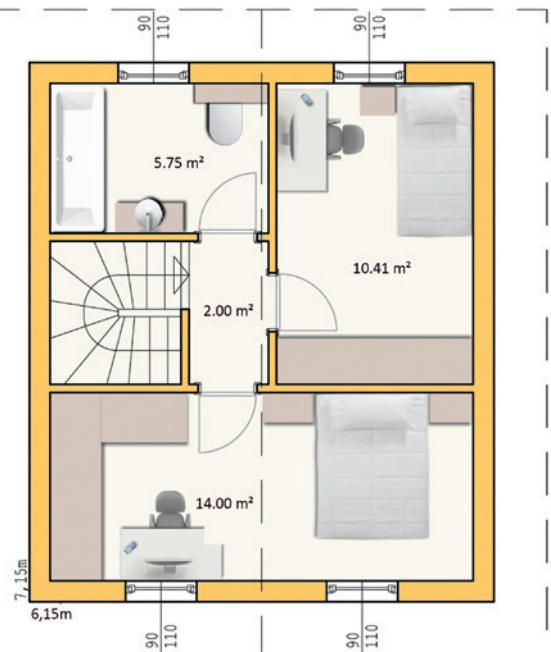

Ihr Experte für **NÖ37 NEU**

ADAM
FERTIGHAUS

KLEINGARTENHAUS • WOCHENENDHAUS • BADEHAUS • WOHNHAUS

NÖ37 NEU

KLEIN(GARTEN)HAUS

Mansardendach

Erdgeschoss

Obergeschoss

Schnitt

GRUNDRISS
INDIVIDUELL
planbar!

NÖ37 NEU

KLEIN(GARTEN)HAUS

Pulldach

Erdgeschoss

GRUNDRISS
INDIVIDUELL
planbar!

Obergeschoss

Schnitt

Maßstab 1:100

NÖ37 NEU

- Bebauungsdichte max. 20%
- Innen-Grundfläche max. 37m²
- Traufenhöhe max. 3,8m
- Firsthöhe max. 5,2m
- Terrasse max. 16m² versiegelt

PREISE

Mansardendach

- ① € 121.000,-
- ② € 146.300,-
- ③ € 169.490,-
- ④ € 180.090,-
- ⑤ € 207.890,-