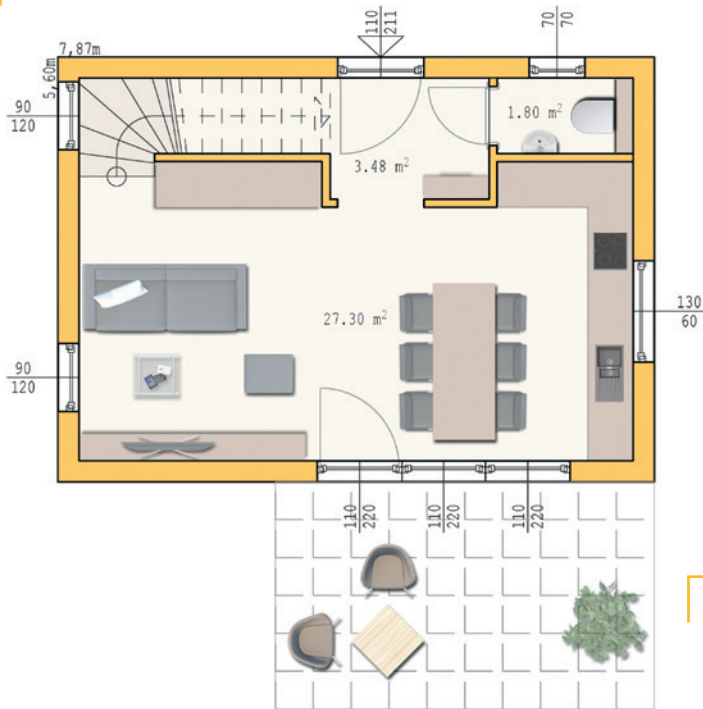

Ihr Experte für **NÖ37 NEU**

ADAM
FERTIGHAUS

KLEINGARTENHAUS • WOCHENENDHAUS • BADEHAUS • WOHNHAUS

NÖ37 NEU

KLEIN(GARTEN)HAUS

Mansardendach

Erdgeschoss

Obergeschoss

Schnitt

GRUNDRISS
INDIVIDUELL
planbar!

NÖ37 NEU

KLEIN(GARTEN)HAUS

Pulldach

Erdgeschoss

GRUNDRISS
INDIVIDUELL
planbar!

Obergeschoss

Schnitt

Maßstab 1:100

NÖ37 NEU

- Bebauungsdichte max. 20%
- Innen-Grundfläche max. 37m²
- Traufenhöhe max. 3,8m
- Firsthöhe max. 5,2m
- Terrasse max. 16m² versiegelt

PREISE

Mansardendach

- ① € 121.000,-
- ② € 146.300,-
- ③ € 169.490,-
- ④ € 180.090,-
- ⑤ € 207.890,-