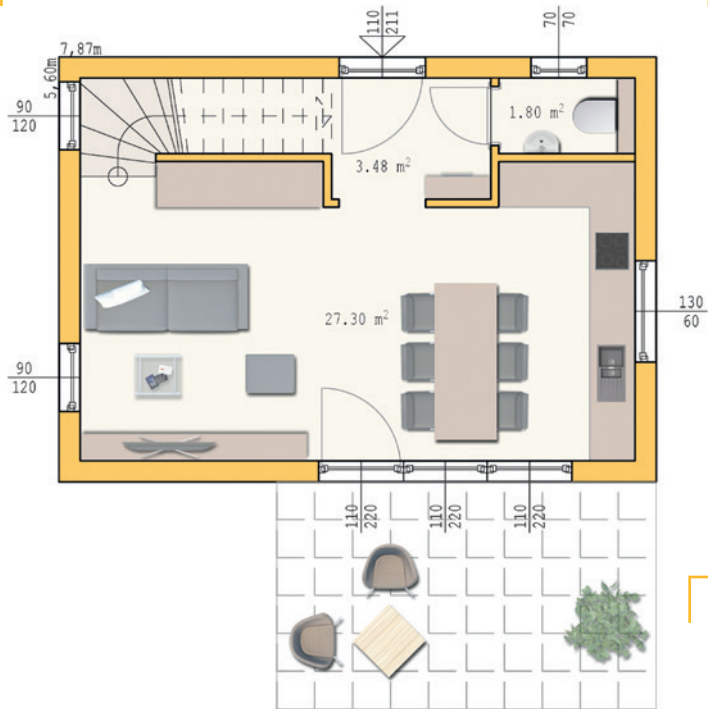

NÖ37 NEU

KLEIN(GARTEN)HAUS

Pulldach

Erdgeschoss

GRUNDRISS
INDIVIDUELL
planbar!

Obergeschoss

Schnitt

Maßstab 1:100