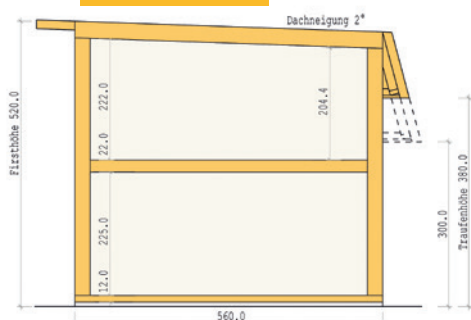

NÖ37 NEU

KLEIN(GARTEN)HAUS

Pulldach

Erdgeschoss

GRUNDRISS
INDIVIDUELL
planbar!

Obergeschoss

Schnitt

Maßstab 1:100